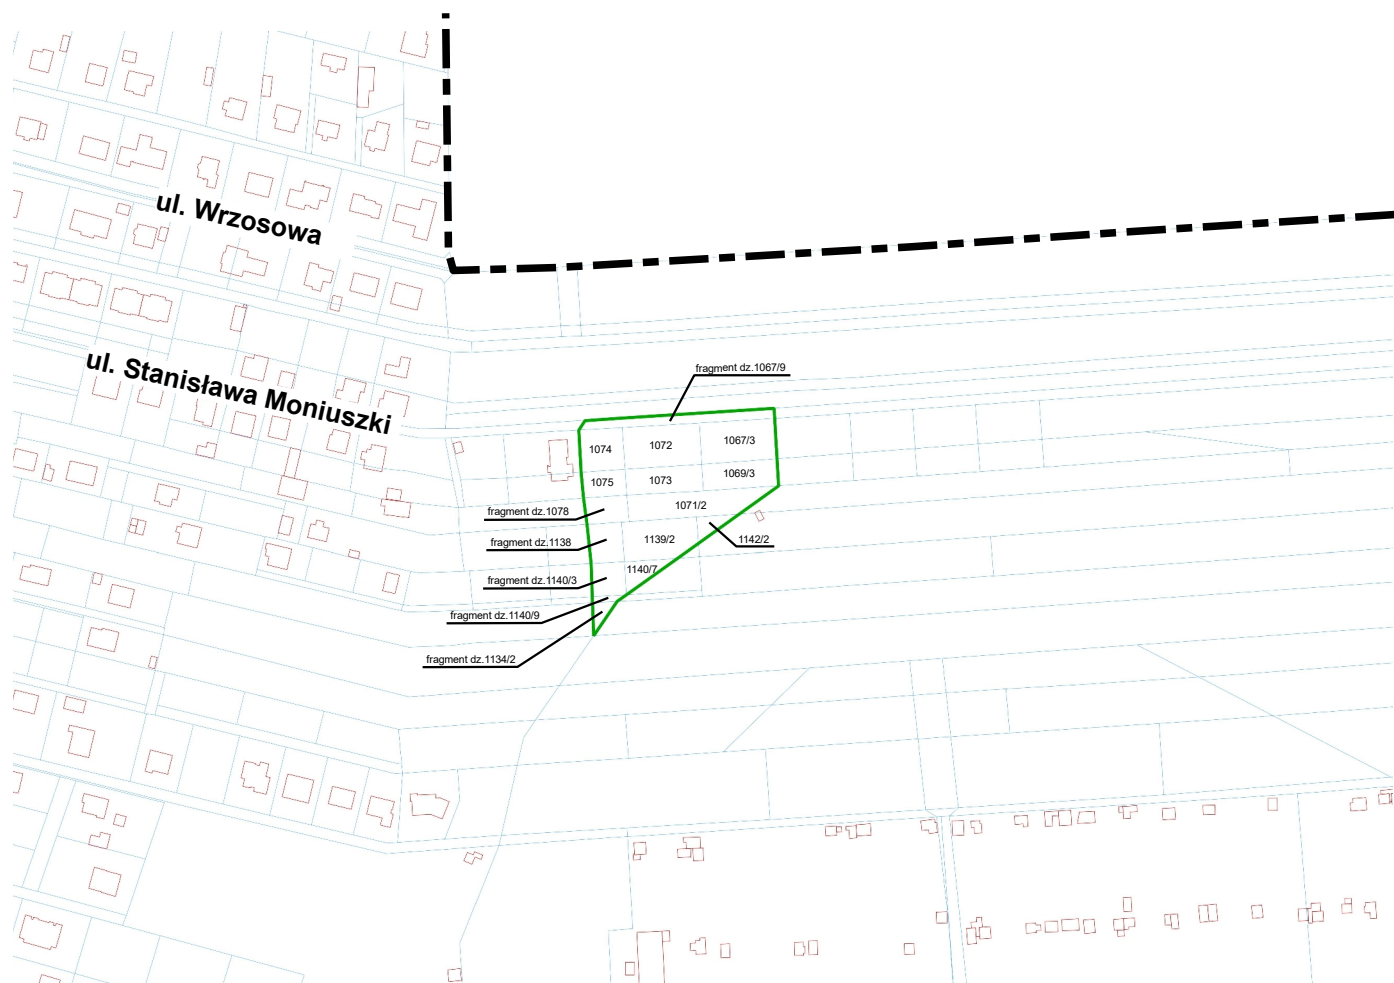

Załącznik graficzny b - obszar położony w rejonie ul. Stanisława Moniuszki

 granica obszaru położonego w rejonie ul. Stanisława Moniuszki

 granice administracyjne miasta Knurów

ul. Stanisława Moniuszki układ ważniejszych ulic (w celu orientacyjnym)

0 50 m
